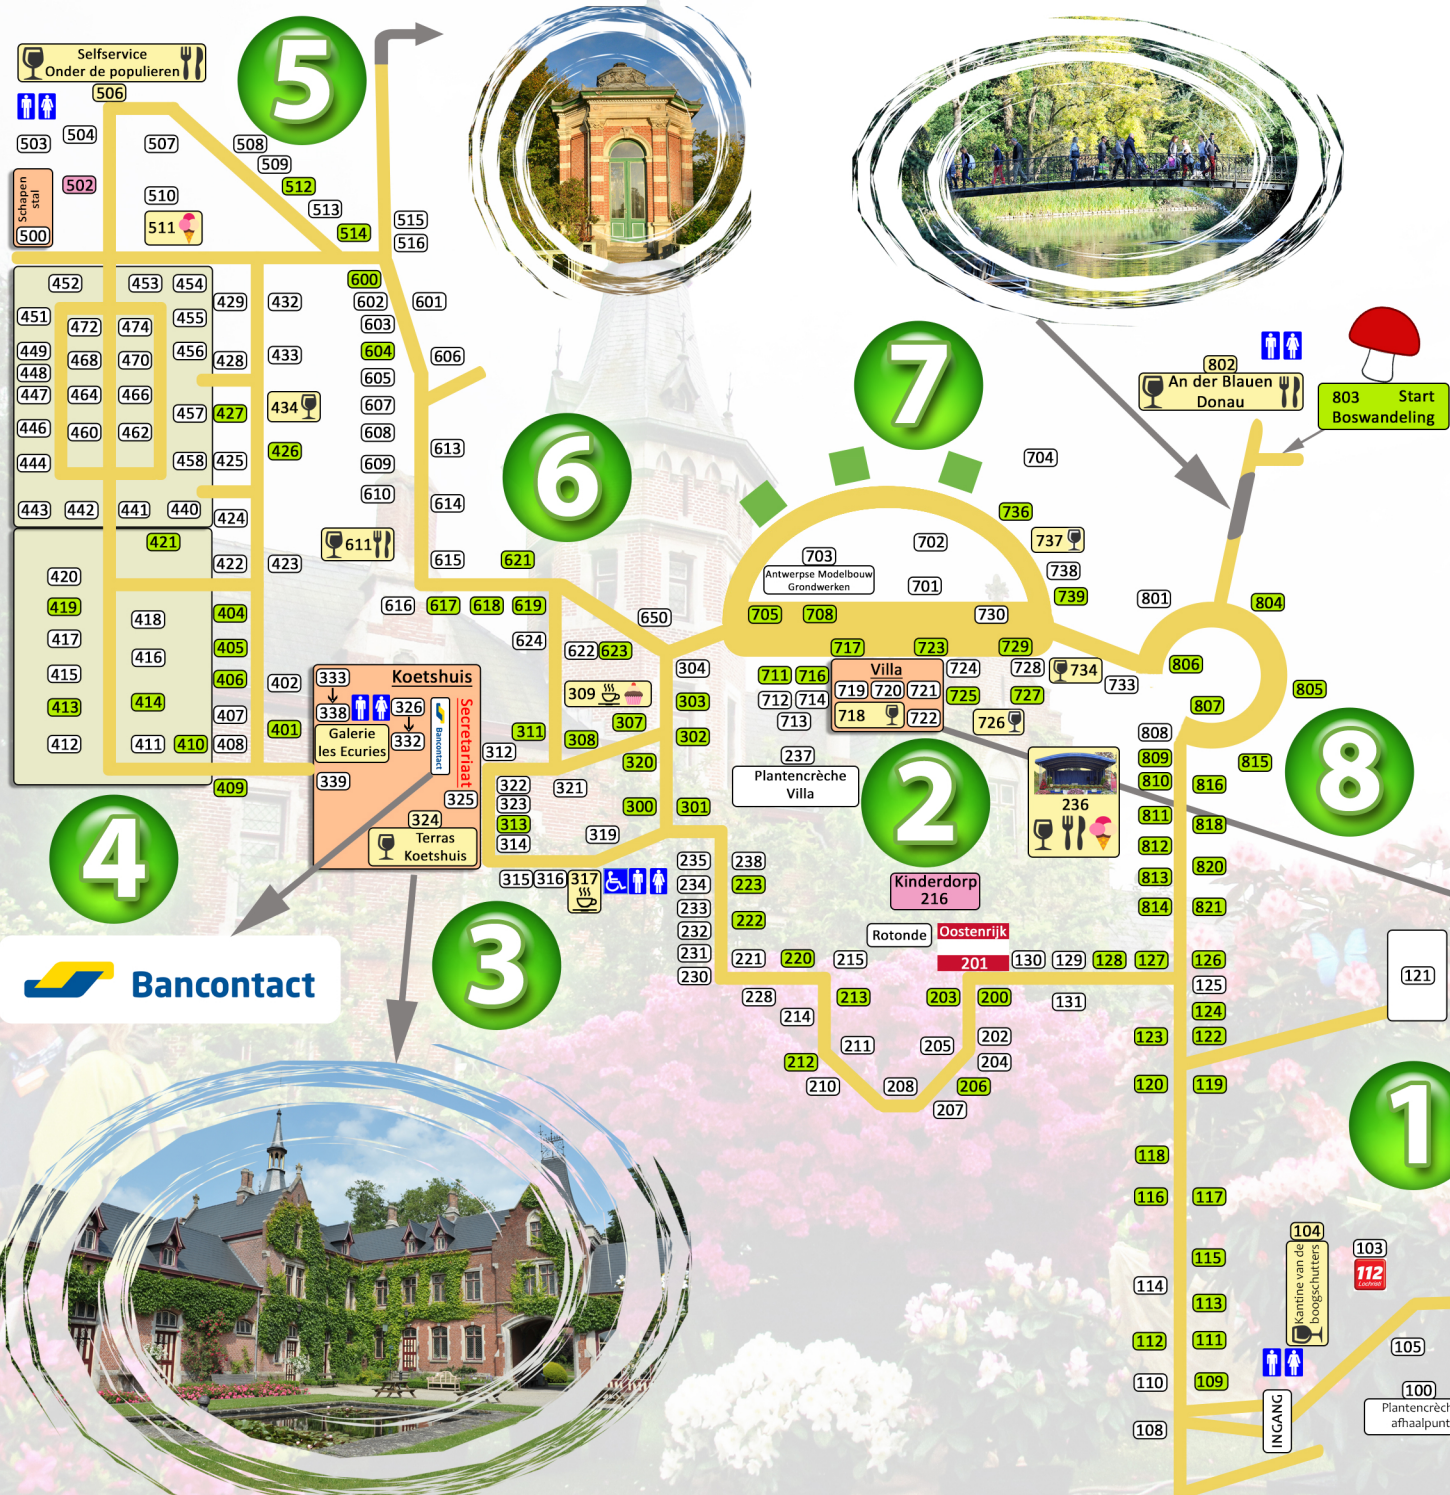

BEERVELDE

Het Feest van de Tuin

Legende:

1. Zone van de dreef
2. Ten zuiden van de villa
3. Tussen de villa en het koetshuis + koetshuis
4. In en langs de vroegere moestuinen
5. Zone van de selfservice
6. Tussen de selfservice en de villa
7. In en rond de villa
8. Tussen de villa en de uitgang

- Planten
- Food
- Kinderen