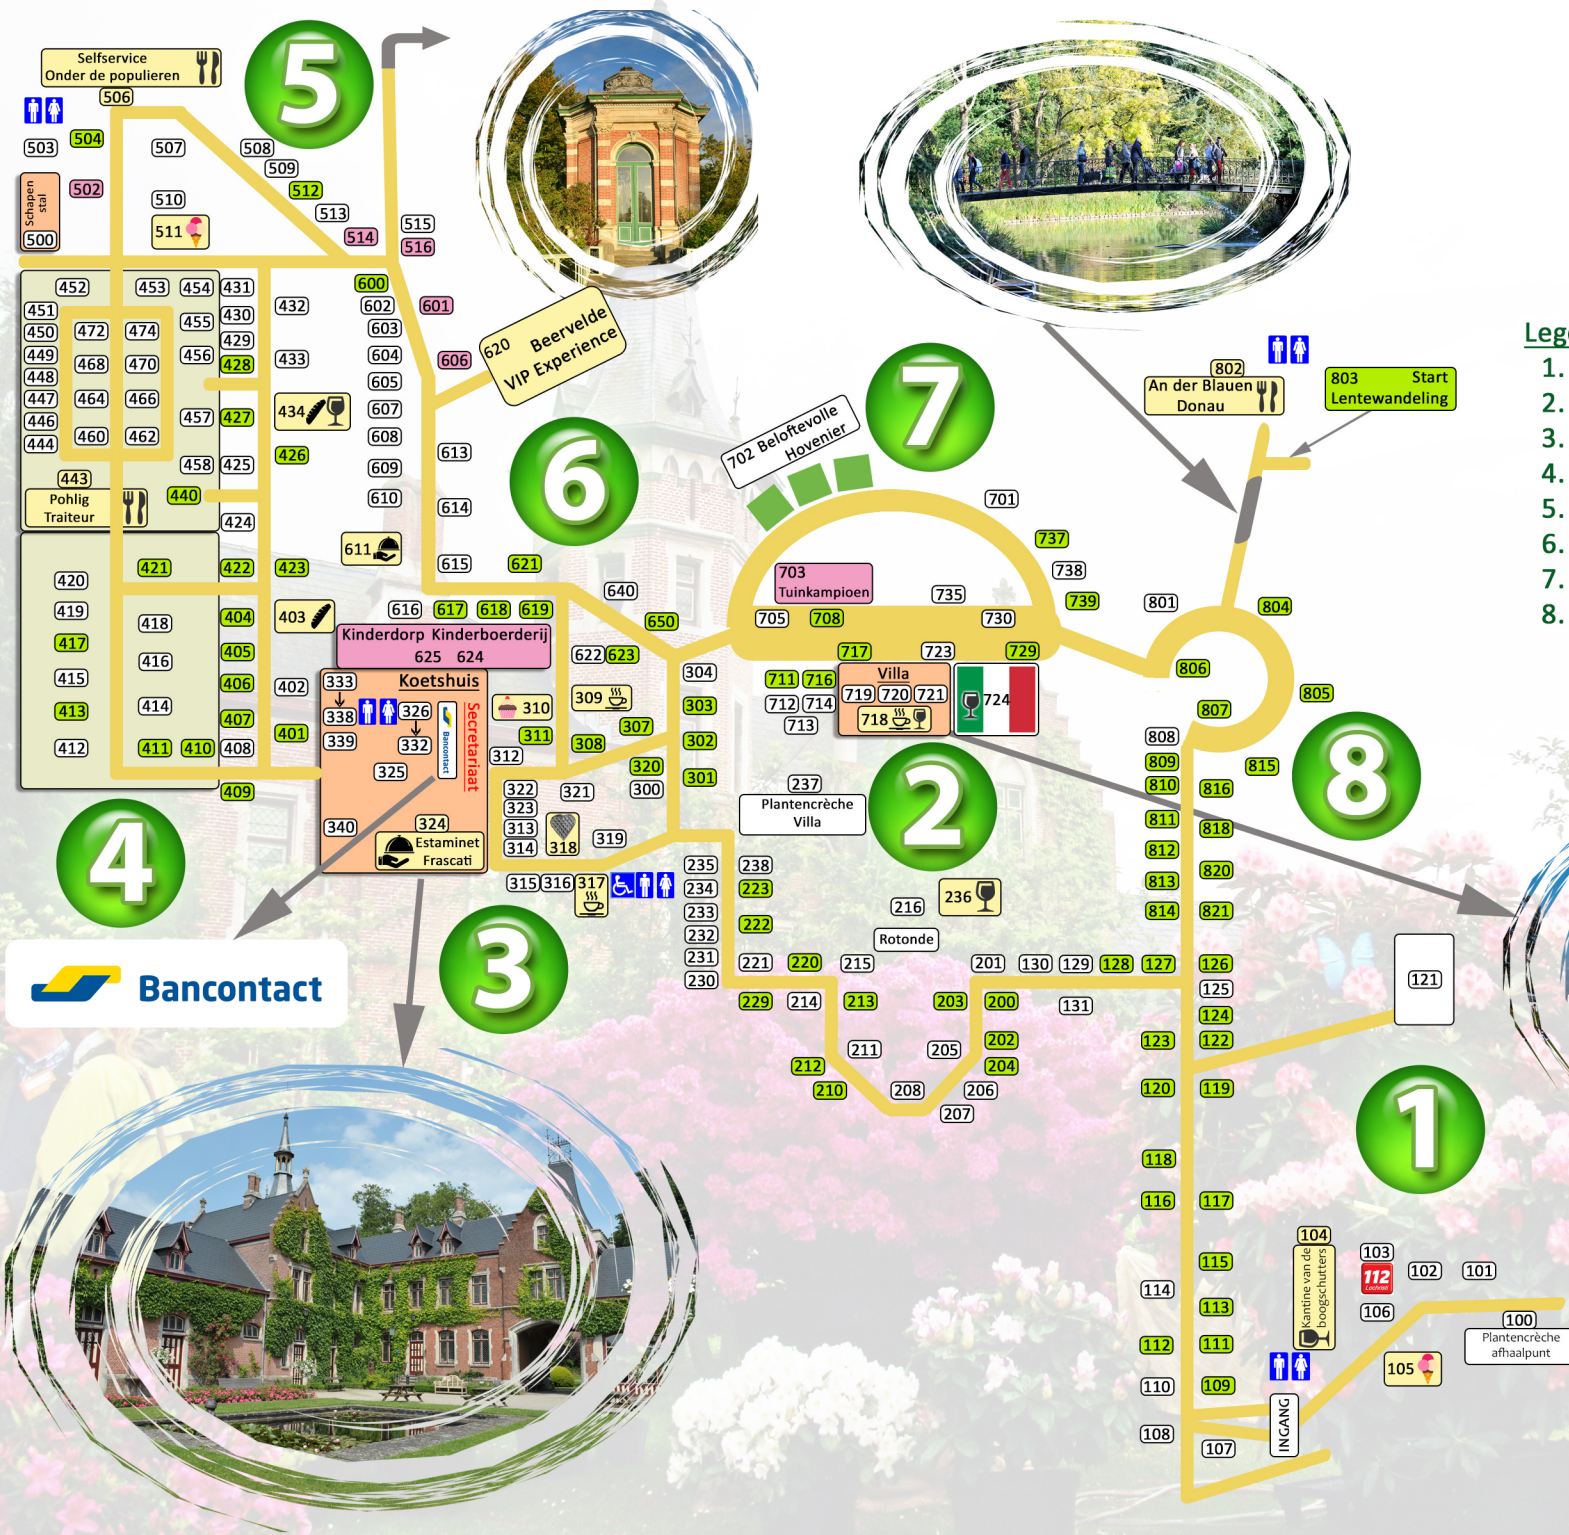

BEERVELDE

Het Feest van de Tuin

Legende:

1. Zone van de dreef
2. Ten zuiden van de villa
3. Tussen de villa en het koetshuis + koetshuis
4. In en langs de vroegere moestuinen
5. Zone van de selfservice
6. Tussen de selfservice en de villa
7. In en rond de villa
8. Tussen de villa en de uitgang

- Planten
- Resto
- Kinderen