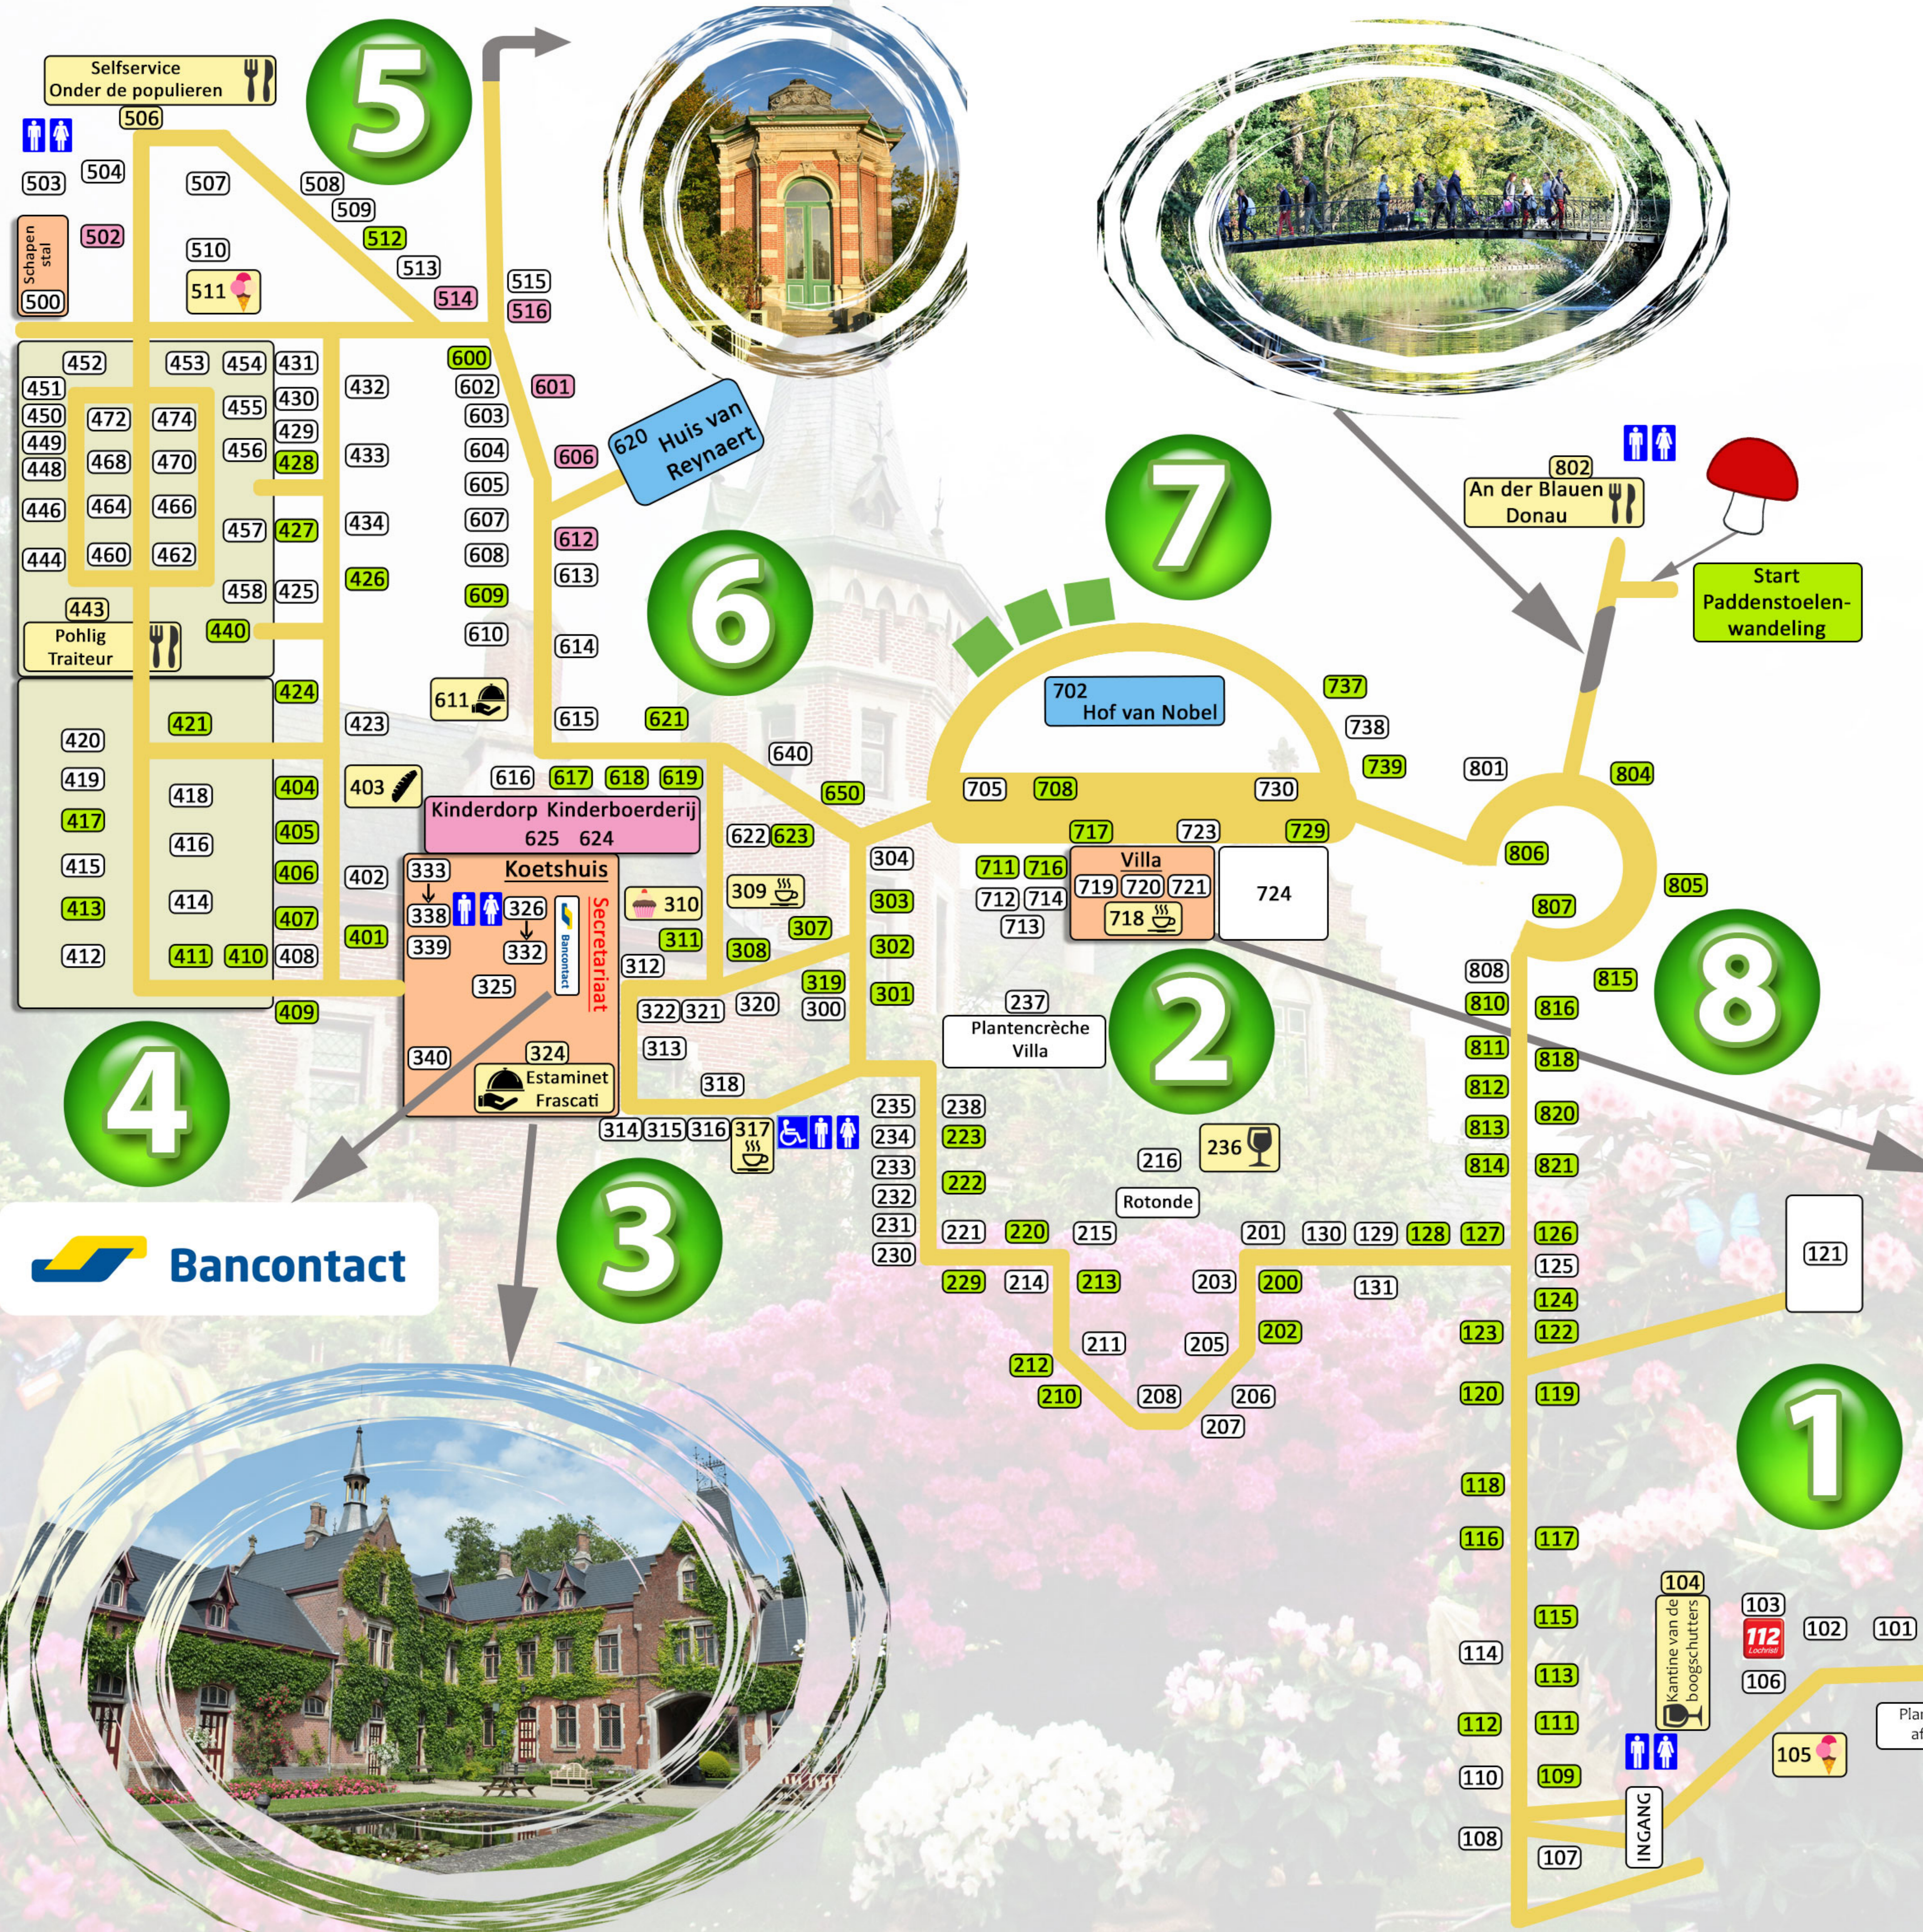

BEERVELDĒ

Het Feest van de Tuin

Legende:

- 1. Zone van de dreef
- 2. Ten zuiden van de villa
- 3. Tussen de villa en het koetshuis + koetshuis
- 4. In en langs de vroegere moestuinen
- 5. Zone van de selfservice
- 6. Tussen de selfservice en de villa
- 7. In en rond de villa
- 8. Tussen de villa en de uitgang

- Planten
- Culinair
- Kinderen